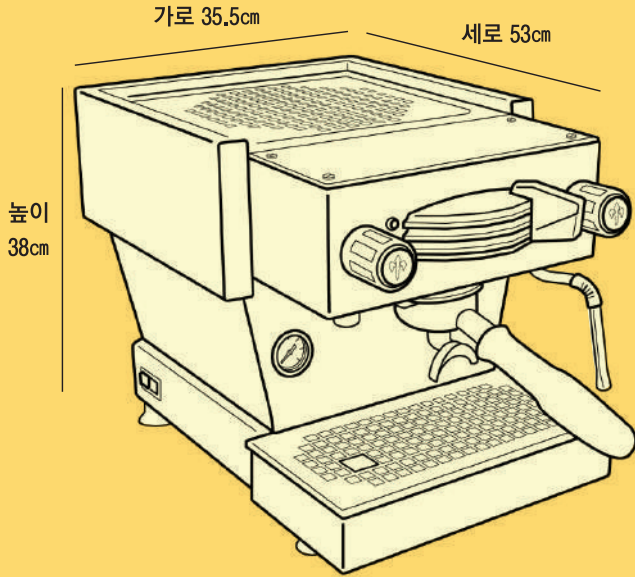

### 6가지 다양한 컬러

블랙, 화이트, 스틸, 레드, 옐로우, 라이트 블루  
다양한 색상으로 개성있는 홈에스프레소 바 연출

가로 35.5cm

세로 53cm

높이  
38cm

무게 : 32 kg  
소비전력 : 1600 w  
스팀보일러용량 : 3.5 l

리네아 미니는 상업용 머신과 동일한 부품을 사용하여 내구성이 강하며  
가정에서도 안정적인 에스프레소 추출이 가능한 제품입니다.